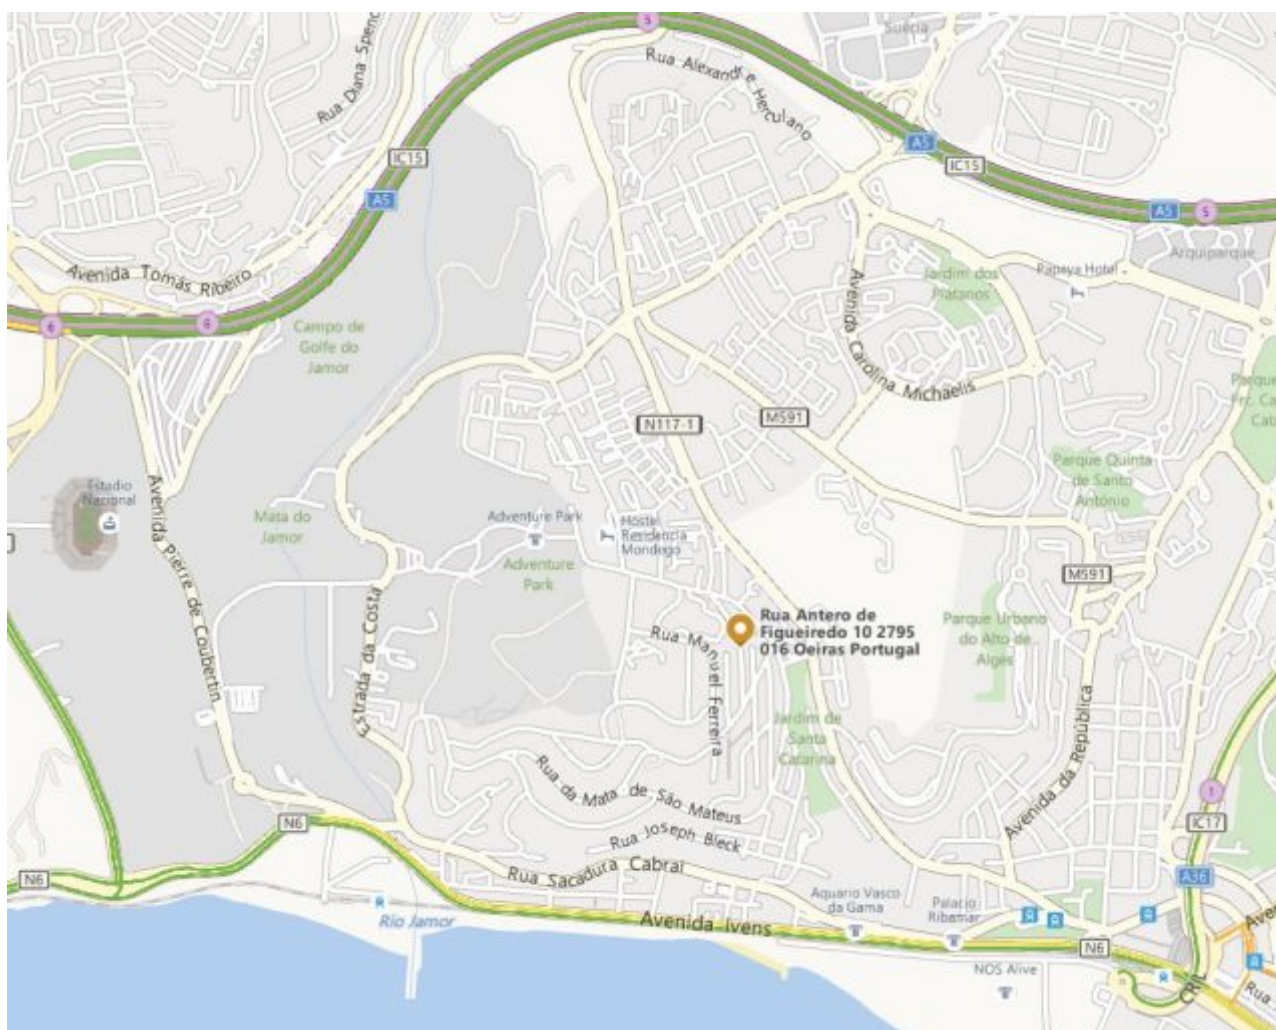

Mais tarde:

Luis Serpa Santos	Luis Gonzalez
-------------------	---------------

As imagens deste evento estão publicadas no final do texto. A conversa foi alegre e as memórias de longos anos reavivadas. O local, como habitualmente, foi o restaurante “O Quartel” nos Bombeiros do Dafundo, em Linda-a-Velha.