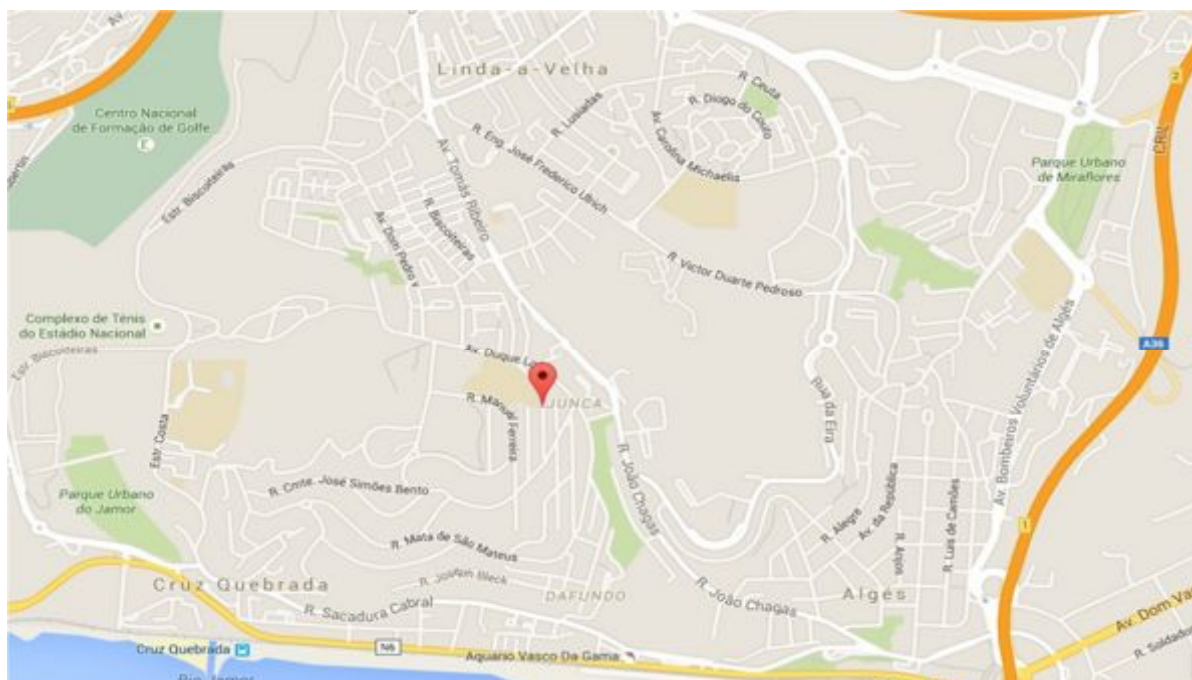

Elias Palha de Sousa  
Leonardo Fernandes  
Pedro Veludo  
Esposa de Pedro Veludo  
Virgínia Alves  
Armando Alves

As imagens deste evento estão publicadas no final do texto. A conversa foi alegre e as memórias reavivadas e algo comprometidas com a visão simultânea do Jogo Portugal-Islândia. O local foi o restaurante "O Quartel" nos Bombeiros do Dafundo, em Linda-a-Velha.